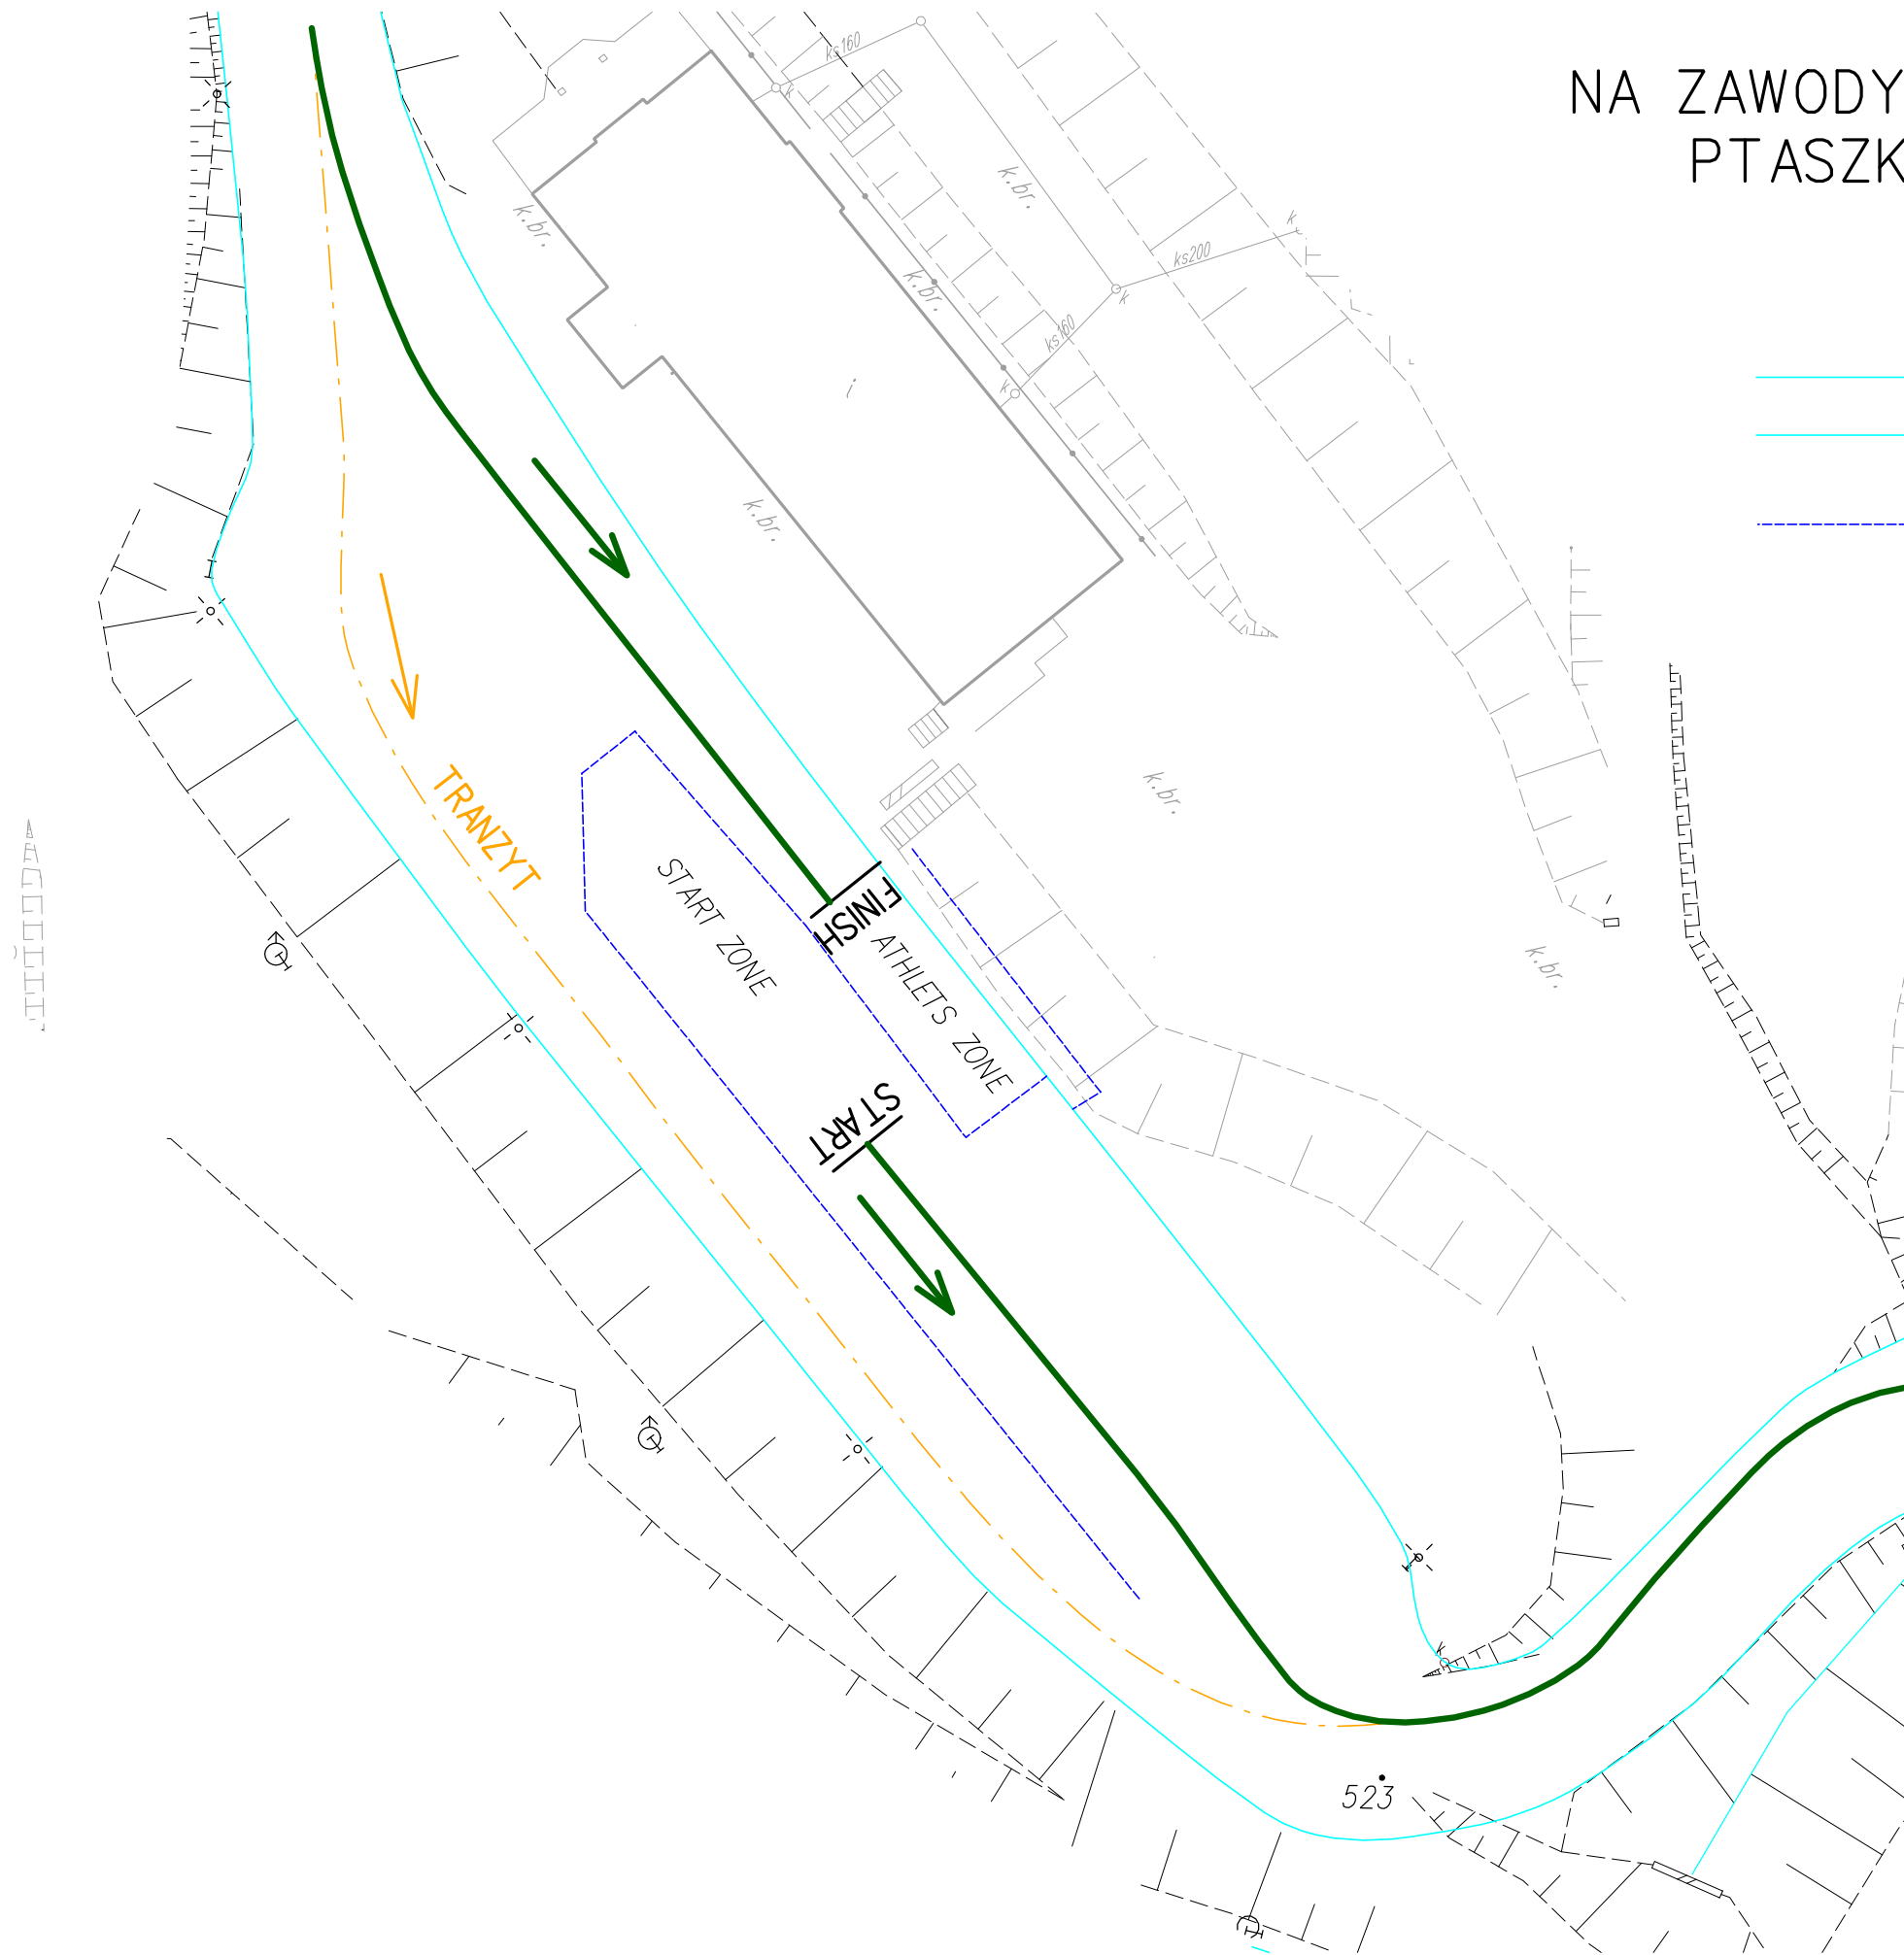

TRASY BIEGOWE NA ZAWODY WORD PARA NORDIC SKIING PTASZKOWA - GMINA GRYBÓW STADIUM

SCALE 1:500

- WINTER SNOW COVER
- - - NETS C

© Krzysztof HORECKI
2021