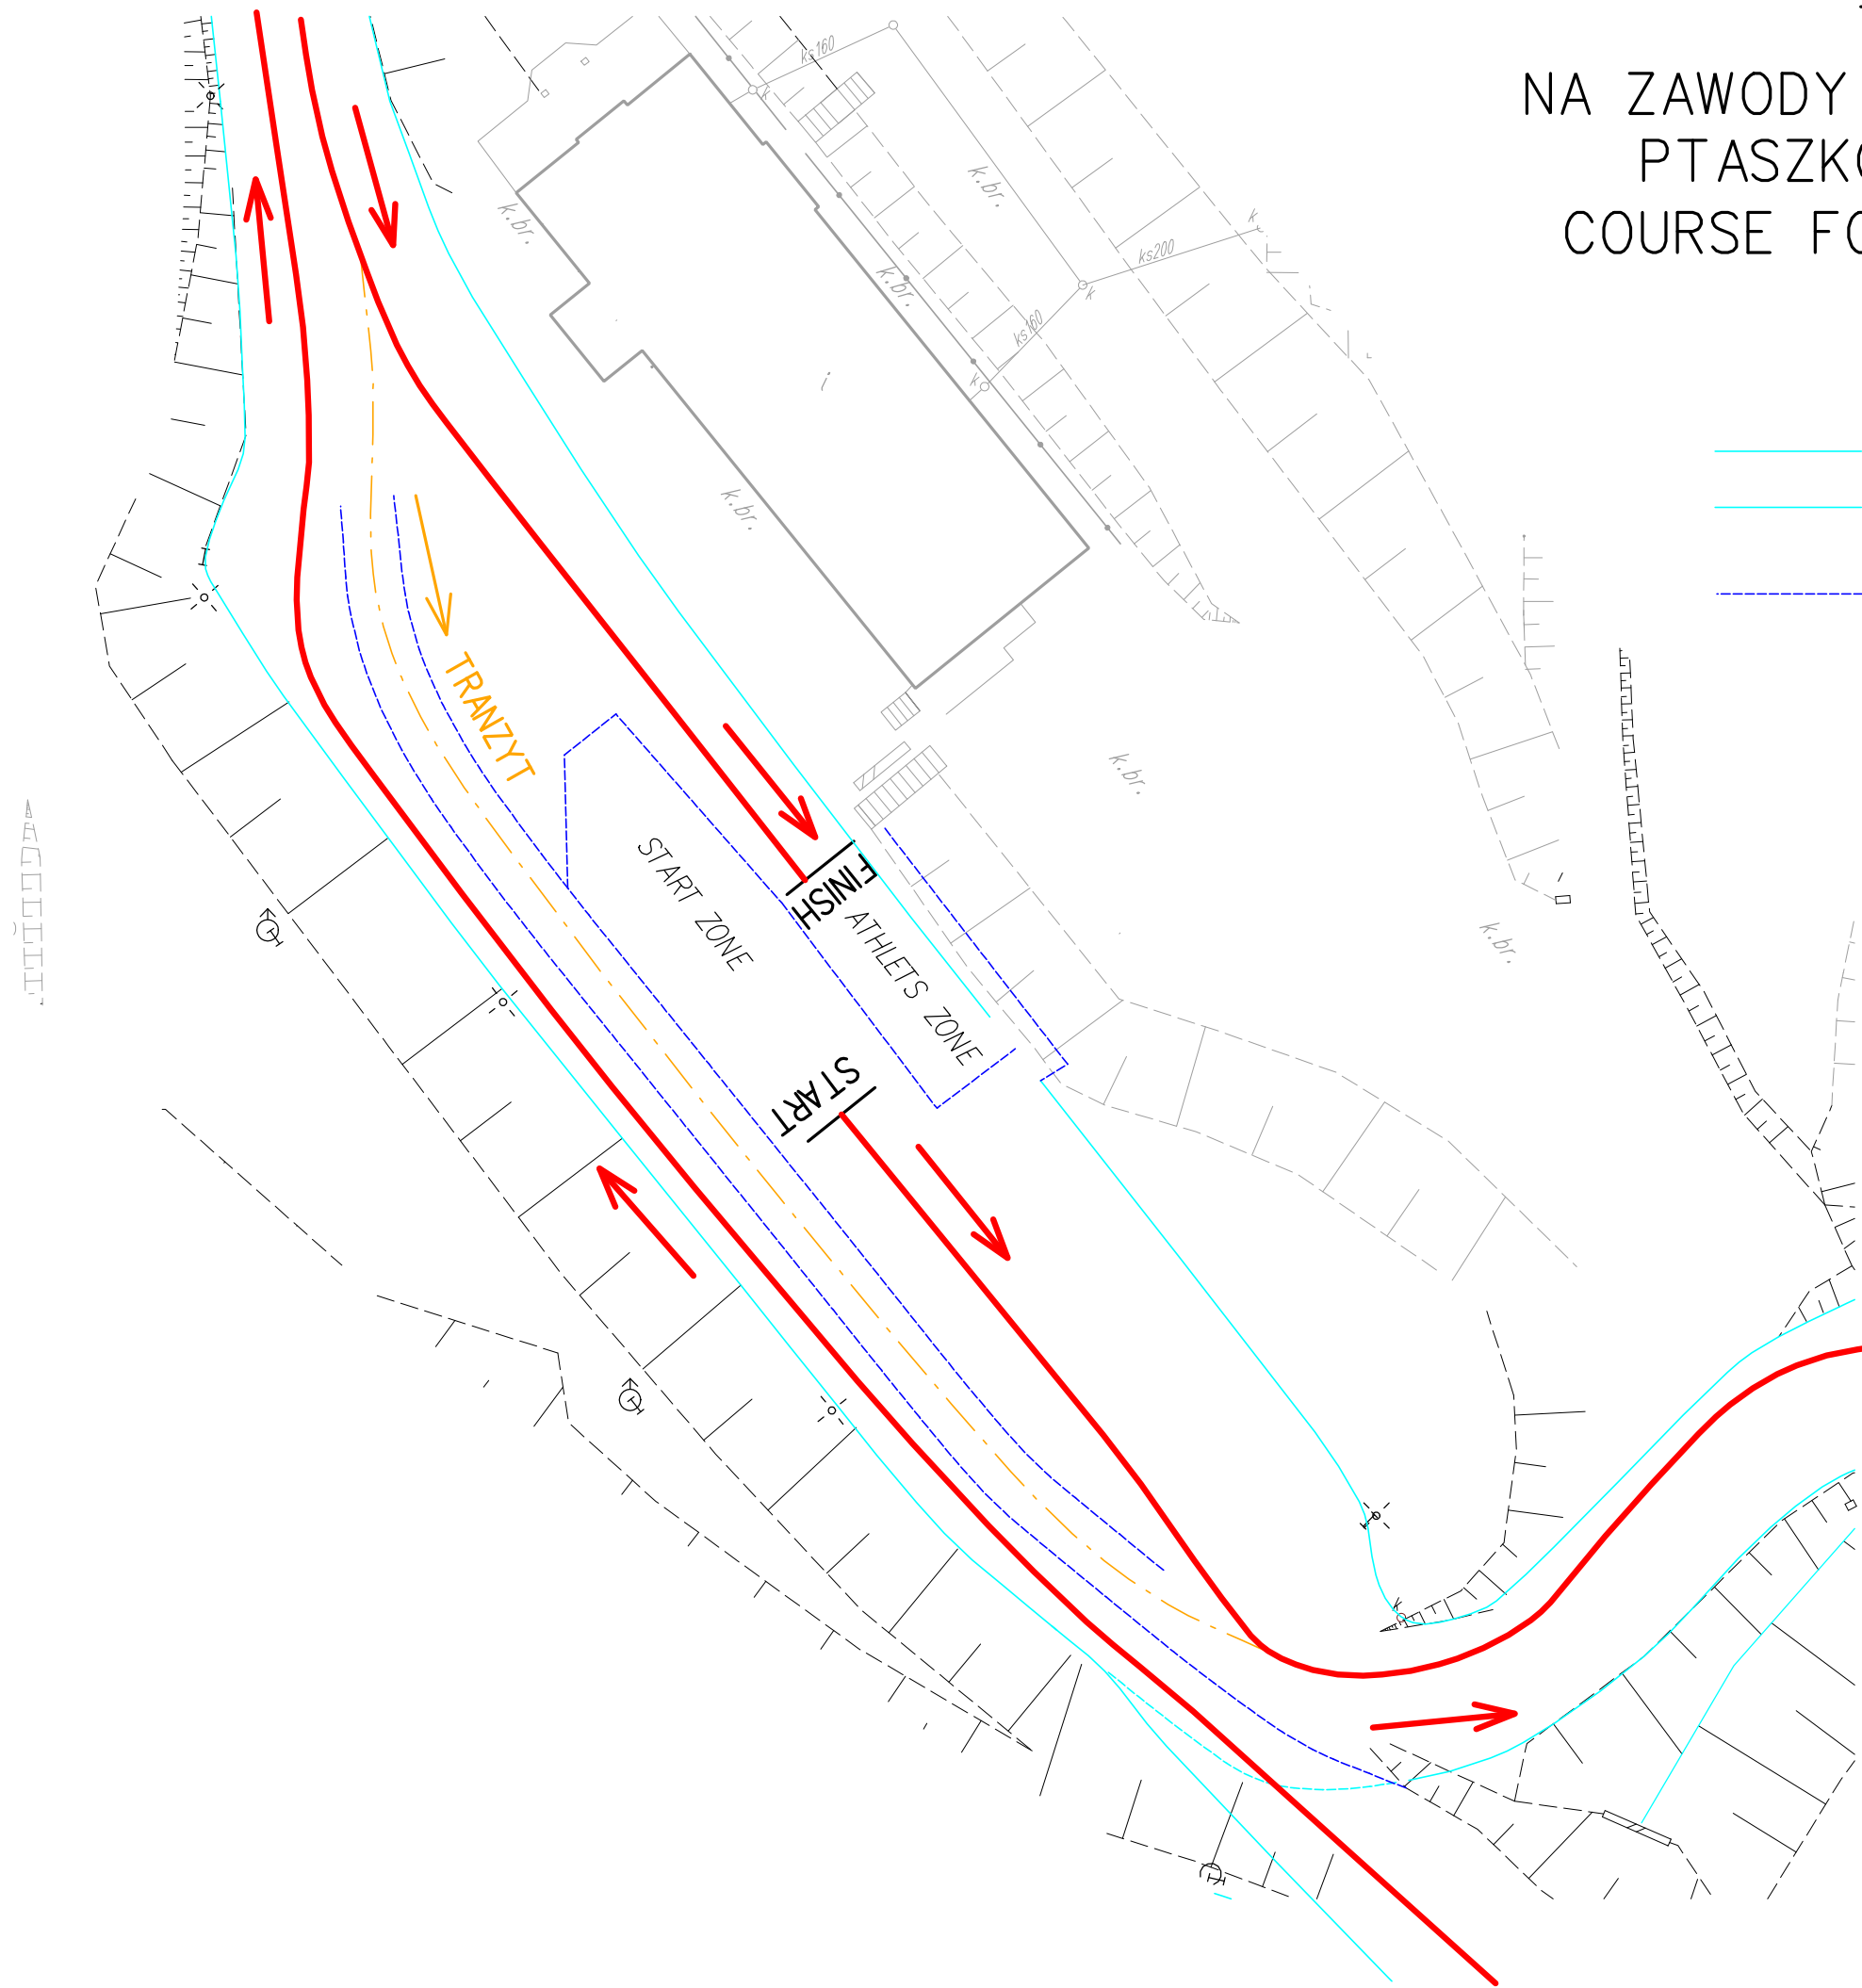

TRASY BIEGOWE  
NA ZAWODY WORD PARA NORDIC SKIING  
PTASZKOWA - GMINA GRYBÓW  
COURSE FOR THE SIT-SKI CATEGORY

STADIUM

SCALE 1:500

- WINTER SNOW COVER
- - - NETS C

© Krzysztof HORECKI  
2021

# TRASY BIEGOWE NA ZAWODY WORD PARA NORDIC SKIING PTASZKOWA - GMINA GRYBÓW COURSE FOR THE SIT-SKI CATEGORY

L	PARAMETRY TRASY			
	HD	MC	TC	
1,3 km	1335 m	23 m	12 m	30 m

WINTER SNOW COVER

© Krzysztof HORECKI  
2021

# TRASY BIEGOWE NA ZAWODY WORD PARA NORDIC SKIING PTASZKOWA - GMINA GRYBÓW

2,5 km	PARAMETRY TRASY			
	L	HD	MC	TC
	2450 m	50 m	34 m	78 m

WINTER SNOW COVER

© Krzysztof HORECKI  
2021