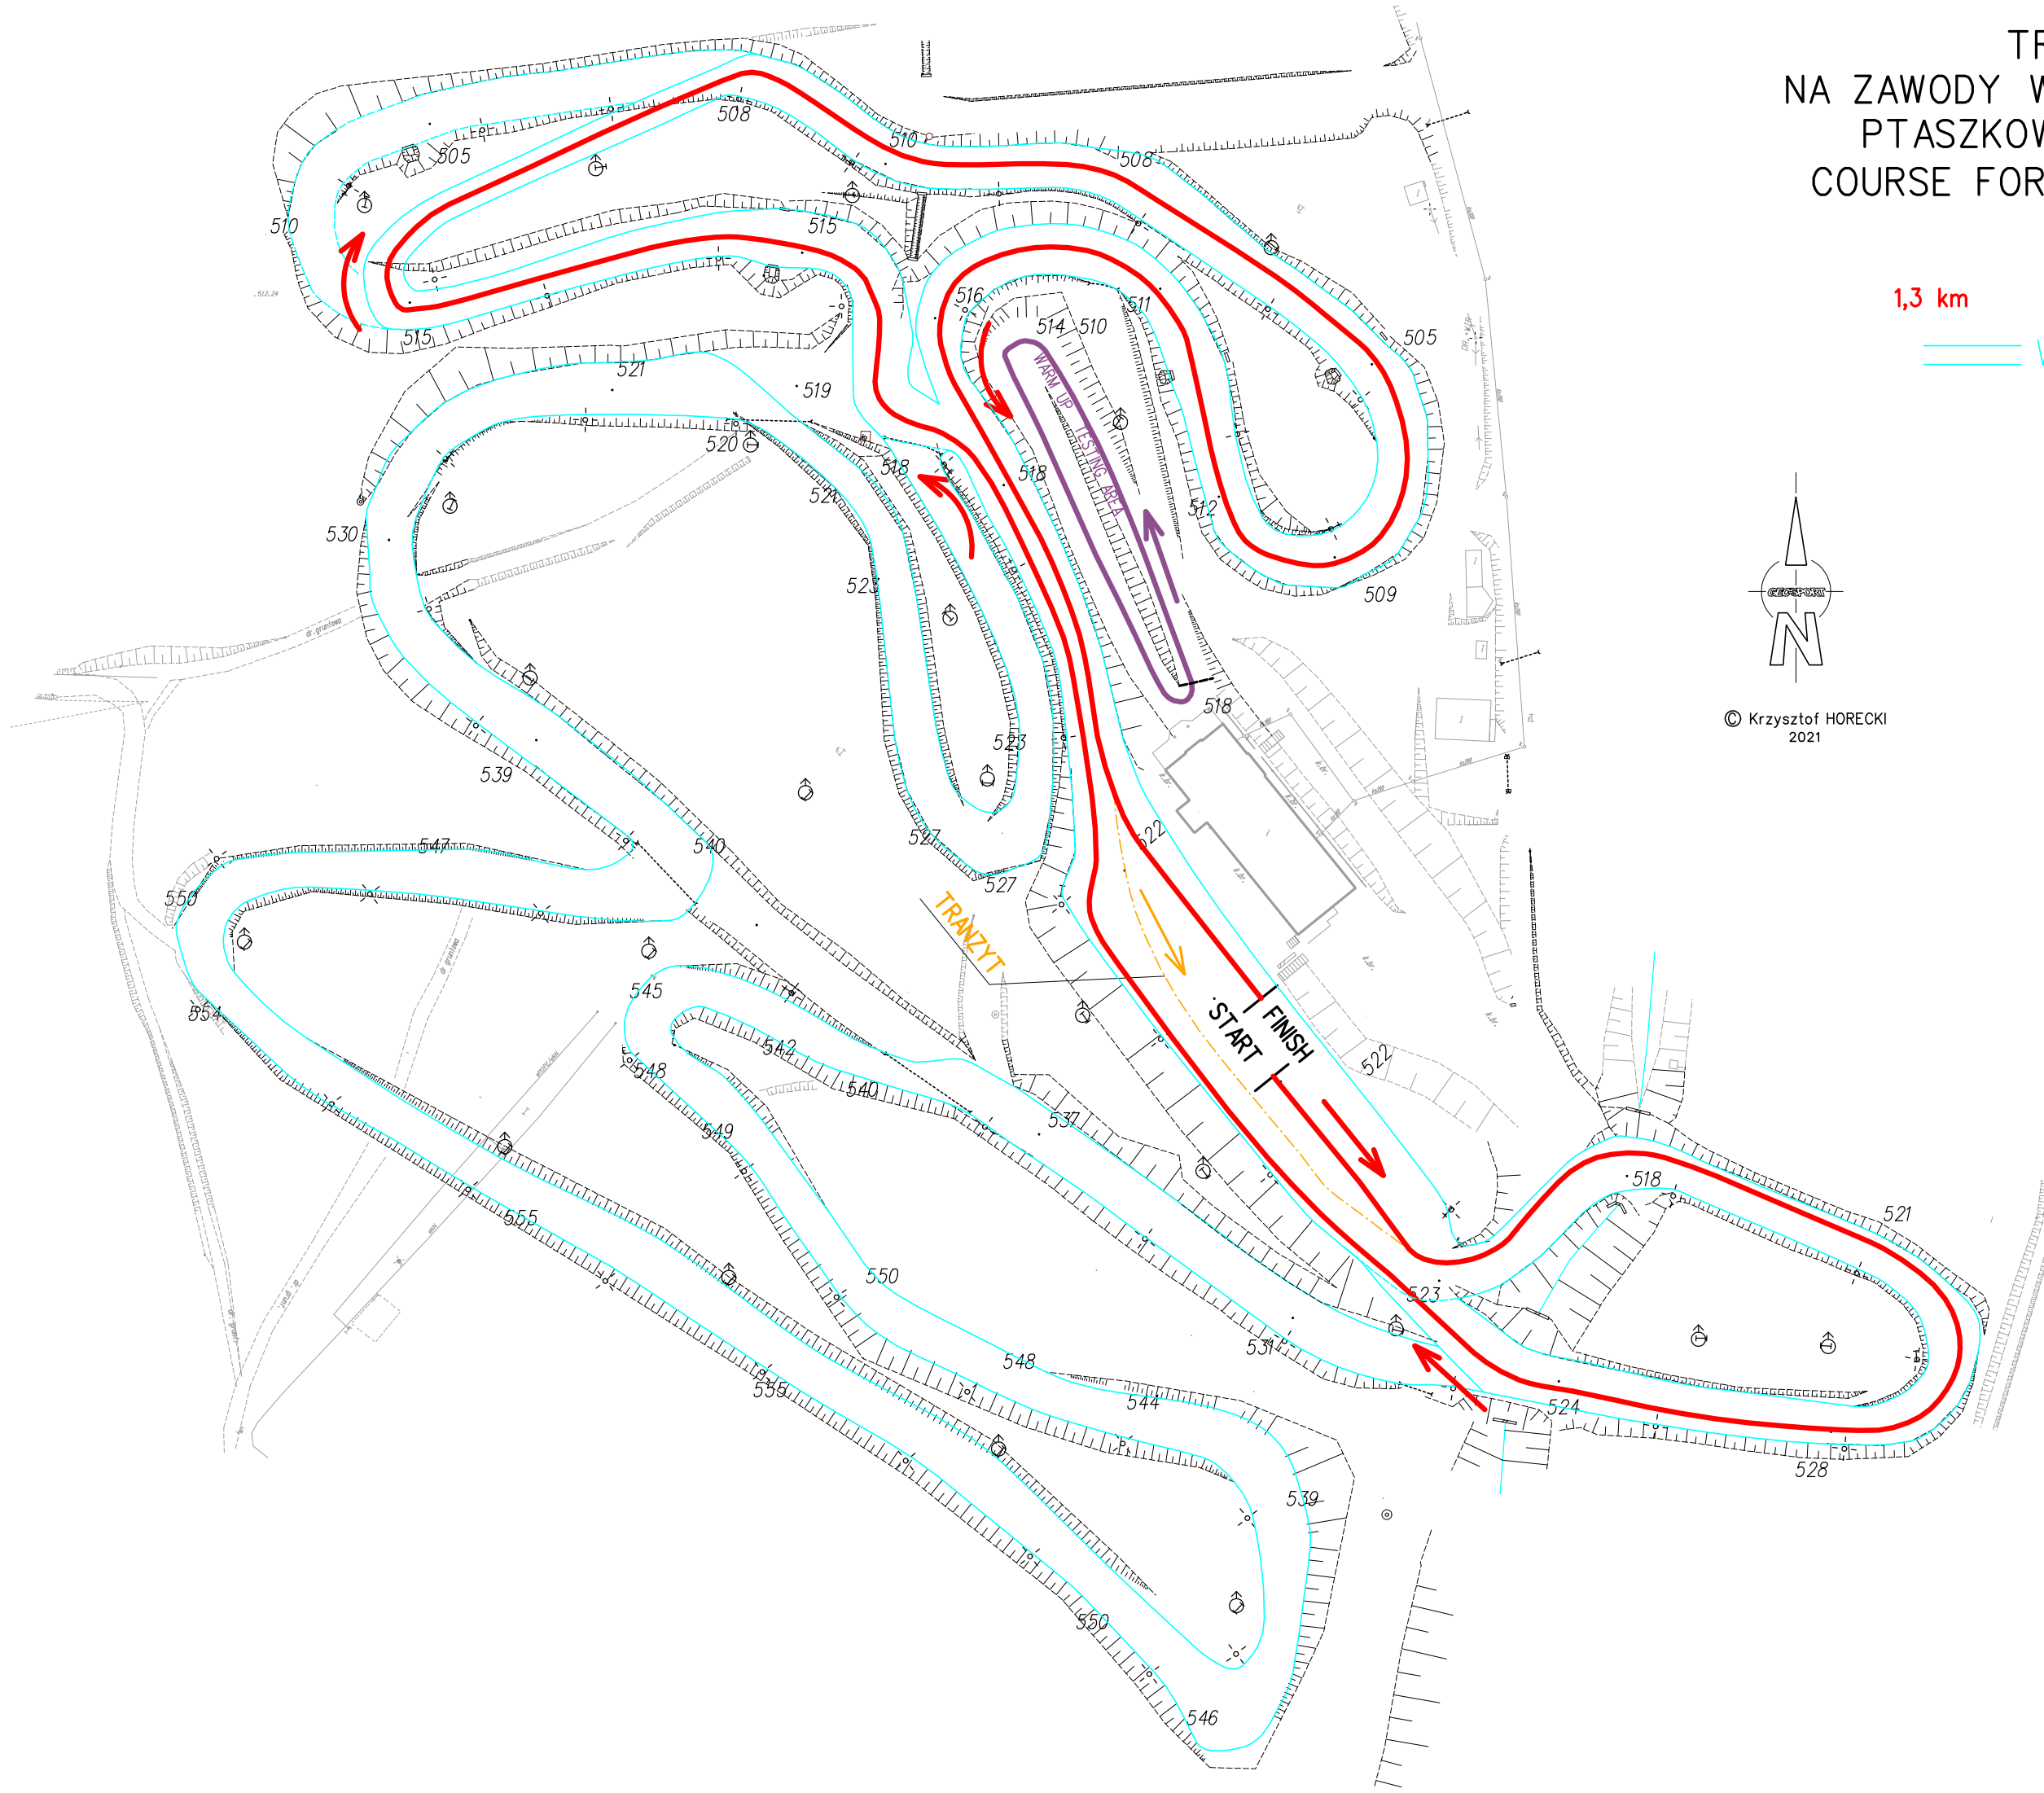

TRASY BIEGOWE  
NA ZAWODY WORD PARA NORDIC SKIING  
PTASZKOWA - GMINA GRYBÓW  
COURSE FOR THE SIT-SKI CATEGORY

STADIUM

SCALE 1:500

- WINTER SNOW COVER
- - - NETS C

© Krzysztof HORECKI  
2021

# TRASY BIEGOWE NA ZAWODY WORD PARA NORDIC SKIING PTASZKOWA - GMINA GRYBÓW COURSE FOR THE SIT-SKI CATEGORY

L	PARAMETRY TRASY			
	HD	MC	TC	
1,3 km	1335 m	23 m	12 m	30 m

WINTER SNOW COVER

© Krzysztof HORECKI  
2021

# TRASY BIEGOWE NA ZAWODY WORD PARA NORDIC SKIING PTASZKOWA - GMINA GRYBÓW STADIUM

SCALE 1:500

- WINTER SNOW COVER
- - - NETS C

© Krzysztof HORECKI  
2021

# TRASY BIEGOWE NA ZAWODY WORD PARA NORDIC SKIING PTASZKOWA - GMINA GRYBÓW

2,5 km	PARAMETRY TRASY			
	L	HD	MC	TC
	2450 m	50 m	34 m	78 m

WINTER SNOW COVER

© Krzysztof HORECKI  
2021